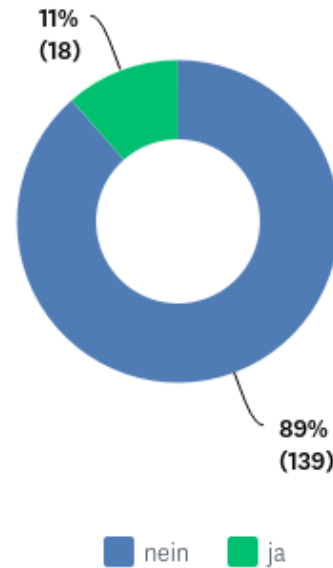

Wurden in Ihrer Firma seit März 2020 Kurzarbeit für Auszubildende beantragt?

Beantwortet: 157 Übersprungen: 1