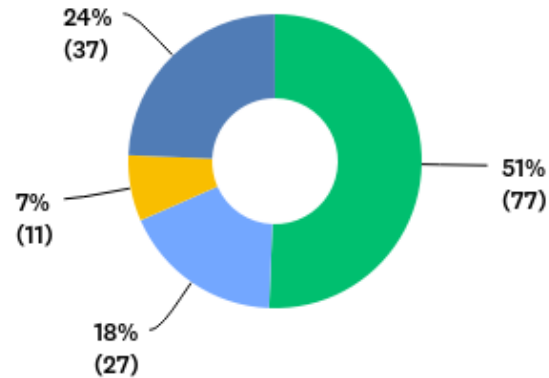

Planen Sie für das neue Ausbildungsjahr im Herbst Auszubildende einzustellen?

Beantwortet: 152 Übersprungen: 6

- ja, genauso viele wie die Jahre zuvor
- ja, jedoch weniger als die Jahre zuvor
- ja, mehr als die Jahre zuvor
- nein, wir werden auf Grund von Corona für das nächste Ausbildungsjahr keine neuen Lehrvert...